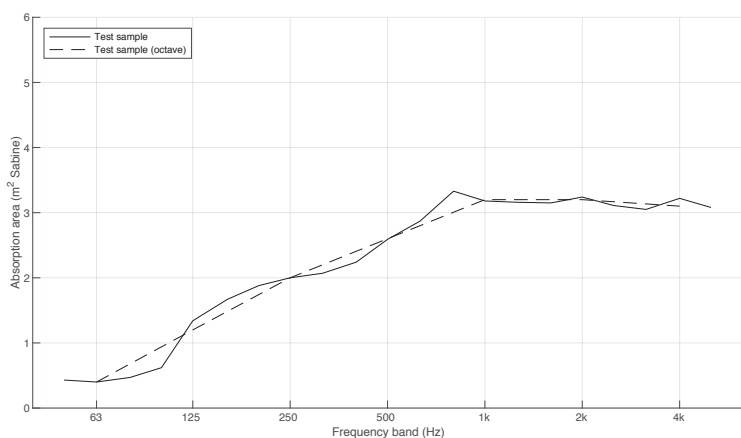

CUBIC 16/32

HÖJD	100 CM	200 CM
BREDD	40 CM	40 CM
DJUP	40 CM	40 CM
VIKT	17 kg	23 kg

MATERIAL

Ecophon Inside / Glasull - mer än 70 procent återvunnet returglas

Trästomme

Tyg Gabriel Xpress färgskala

Hjulförsedd för enkel placering

Botten/topp i metall i valfri RAL-kulör samt svart och vit finish

BRANDTEST

Provas inom kort

AKUSTISKA EGENSKAPER

Absorbenten placerad mitt i rummet

Frekvens i Hz

63	125	250	500	1000	2000	4000	N10
0,4	1,34	2,0	2,59	3,18	3,24	3,22	3,8